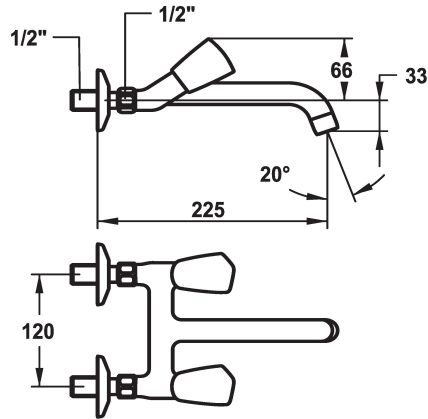

KWC STAR Zweigriffmischer - Waschtisch

Modell-Linie: STAR | K.11.42.54.000A69
Armaturen | Manuelle Armaturen

KWC-Nr.

103508
chromeline, AD 120, A 225

- * Zweigriffmischer
- * Metallgriffe, abziehbar
- * Auslauf fest
- Neoperl® Cascade®

Ausladung A

A 225

- * Flachtellerventiloberteil M20 x 1.25
- Edelstahl Ventilsitz
- * Wandanschlüsse 1/2" x 1/2", nicht absperbar L 30

Technische Daten

Auslaufmenge
Auslauf
Farbcode
Installationsart
Armaturtyp
Mass Höhe
Armaturengeräuschgruppe
Ausladung A
Energie Etiketle
Anschluss Mass
Mass-Wasseraustritt
Material

14 l/min (3 bar)
fest
chromeline
Wandmontage
Zweigriffmischer
66
I
A 225
F
120°
33
Messing

Ersatzteile

Flachtellerventiloberteil M20 x 1.25

KWC STAR
Zweigriffmischer - Waschtisch

Modell-Linie: STAR | K.11.42.54.000A69
Armaturen | Manuelle Armaturen

501546
K.32.40.01.931

**Flachtellerventiloberteil M20 x 1.25
mit KWC STAR Griffen (Kalt- und
Warmwasser)**

538706
Z.538.706.000
