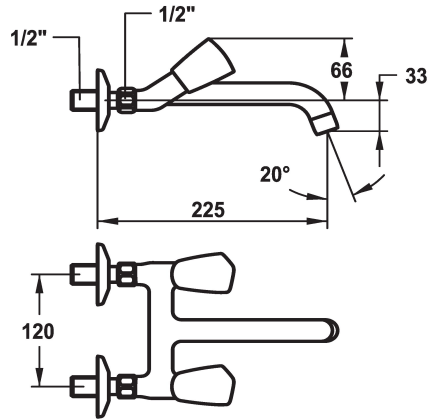

KWC STAR Zweigriffmischer - Waschtisch

Modell-Linie: STAR | K.11.42.54.000A69
Armaturen | Manuelle Armaturen

KWC-Nr.

103550
chromeline, AD 120, A 125

104241
chromeline, AD 120, A 175

103508
chromeline, AD 120, A 225

* Zweigriffmischer
* Metallgriffe, abziehbar
* Auslauf fest
- Neoperl® Cascade®

Ausladung A

A 125

A 175

A 225

* Flachtellerventiloberteil M20 x 1.25
- Edelstahl Ventilsitz
* Wandanschlüsse 1/2" x 1/2", nicht absperbar L 30

Technische Daten

Auslaufmenge

14 l/min (3 bar)

Auslauf

fest

Farbcode

chromeline

Installationsart

A 225

Energie Etiketle

F

Anschluss Mass

120°

Mass-Wasseraustritt

33

Material