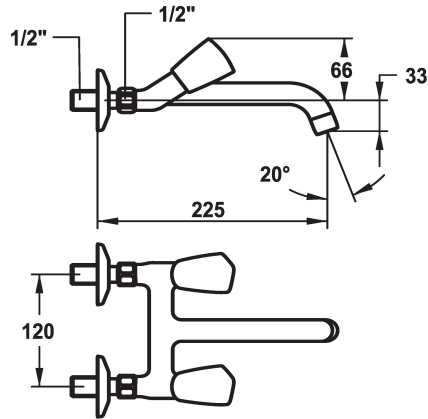

KWC STAR Zweigriffmischer - Waschtisch

Modell-Linie: STAR | K.11.42.54.000A69
Armaturen | Manuelle Armaturen

KWC-Nr.

103550
chromeline, AD 120, A 125

104241
chromeline, AD 120, A 175

103508
chromeline, AD 120, A 225

* Zweigriffmischer
* Metallgriffe, abziehbar
* Auslauf fest
- Neoperl® Cascade®

Ausladung A

A 125

A 175

A 225

* Flachtellerventiloberteil M20 x 1.25
- Edelstahl Ventilsitz
* Wandanschlüsse 1/2" x 1/2", nicht absperbar L 30

Technische Daten

Auslaufmenge	14 l/min (3 bar)
Auslauf	fest
Farbcode	chromeline
Installationsart	Wandmontage
Armaturtyp	Zweigriffmischer
Mass Höhe	66
Armaturengeräuschgruppe	I
Ausladung A	A 225
Energie Etiketete	F
Anschluss Mass	120°
Mass-Wasseraustritt	33
Material	Messing