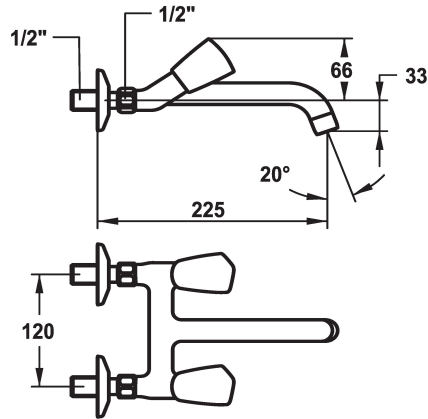

### KWC-Nr.

**103550**  
chromeline, AD 120, A 125

**104241**  
chromeline, AD 120, A 175

**103508**  
chromeline, AD 120, A 225

\* Zweigriffmischer  
\* Metallgriffe, abziehbar  
\* Auslauf fest  
- Neoperl® Cascade®

### Ausladung A

A 125

A 175

A 225

\* Flachtellerventiloberteil M20 x 1.25  
- Edelstahl Ventilsitz  
\* Wandanschlüsse 1/2" x 1/2", nicht absperbar L 30

### Technische Daten

Auslaufmenge

14 l/min (3 bar)

Auslauf

fest

Farbcode

chromeline

Installationsart

A 225

Energie Etiketle

F

Anschluss Mass

120°

Mass-Wasseraustritt

33

Material