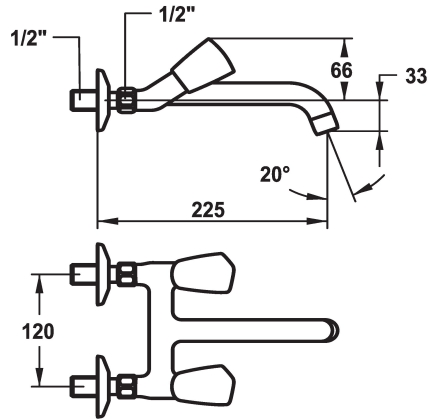

KWC STAR

Rubinetteria a due manopole - Lavabo

Modell-Linie: STAR | K.11.42.54.000A69

Rubinetterie per bagni | Rubinetterie monocomando

KWC-No.

103550
chromeline, AD 120, A 125

104241
chromeline, AD 120, A 175

103508
chromeline, AD 120, A 225

* Rubinetteria a due manopole
* Maniglie metallica, estraibile
* Bocca fissa
- Neoperl® Cascade®

Proiezione A

A125

A175

A225

* Parte superiore della valvola a base piatta M20 x 1.25
- sede valvola in acciaio inossidabile
* Raccordi a parete 1/2" x 1/2", non serrabili L 30

Dati tecnici

Portata
bocca
Codice colore
Tipo di installazione
Tipo di rubinetto
Dimensioni in altezza
Classe di rumorosità
Proiezione A
Etichetta energetica
Connection measure
Dimensioni uscita acqua
Materiale
teamNumber

14 l/min (3 bar)
Fissato
chromeline
Installazione a parete
Zweigriffmischer
66
I
A225
F
120
33
Ottone
727188.502

Pezzi di ricambio

KWC STAR

Rubinetteria a due manopole - Lavabo

Modell-Linie: STAR | K.11.42.54.000A69