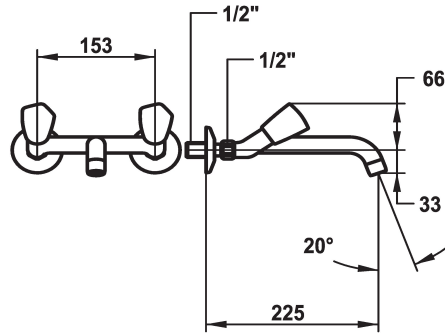

KWC STAR Tweegreepsmengkraan

Modell-Linie: STAR | K.11.42.44.000A69
Kranen | Eengreepkranen

KWC-No.

103777

103630

103498

* Tweegreepsmengkraan
* Metalen grepen, afneembaar
* Vaste uitloop
- Neoperl® Cascade®

Projection_A

A135

A175

A225

* Platte dichtingen M20 x 1.25
- roestvrijstalen klepzitting
* Wandaansluitingen 1/2" x 1/2", niet afsluitbaar L 30

Technical Data

A_Spout_Spray

uitloop

Kleurcode

Installation_type

Faucet_typ

Hoogteafmeting

G_Acoustic_group

Projection_A

EnergyLabelCH

Connection measure

Afmetingen wateruitlaat

Materiaal

14 l/min (3 bar)

vast

chromeline

Wandmontage

Zweigriffmischer

66