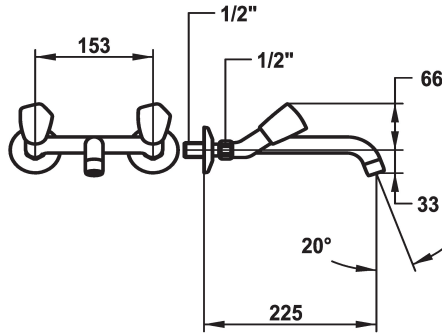

KWC STAR Tweegreepsmengkraan

Modell-Linie: STAR | K.11.42.44.000A69
Kranen | Eengreepkranen

KWC-No.

103777

103630

103498

- * Tweegreepsmengkraan
- * Metalen grepen, afneembaar
- * Vaste uitloop
- Neoperl® Cascade®

Projectie A

A135

A175

A225

- * Platte dichtingen M20 x 1.25
- roestvrijstalen klepzitting
- * Wandaansluitingen 1/2" x 1/2", niet afsluitbaar L 30

Technical Data

Doorstroomhoeveelheid

14 l/min (3 bar)

Hoogteafmeting

66

geluidsklasse

I

Projectie A

A225

Energielabel

F

Connection measure

153

Afmetingen wateruitlaat

33

Materiaal

Messing