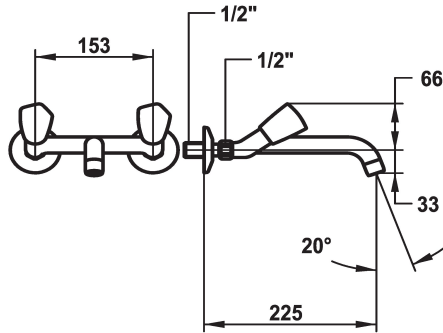

KWC STAR Tweegreepsmengkraan

Modell-Linie: STAR | K.11.42.44.000A69
Kranen | Eengreepkranen

KWC-No.

103777

103630

103498

- * Tweegreepsmengkraan
- * Metalen grepen, afneembaar
- * Vaste uitloop
- Neoperl® Cascade®

Projectie A

A135

A175

A225

- * Platte dichtingen M20 x 1.25
- roestvrijstalen klepzitting
- * Wandaansluitingen 1/2" x 1/2", niet afsluitbaar L 30

Technical Data

Doorstroomhoeveelheid

14 l/min (3 bar)

Hoogteafmeting

66

geluidsklasse

I

Projectie A

A225

Energielabel

F

Connection measure

153

Afmetingen wateruitlaat

33

Materiaal

Messing