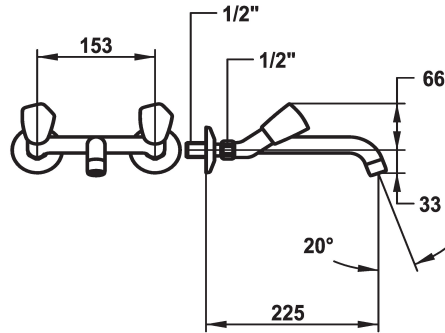

## KWC STAR

Rubinetteria a due manopole - Lavabo

Modell-Linie: STAR | K.11.42.44.000A69

Rubinetterie per bagni | Rubinetterie monocomando

### KWC-No.

**103777**  
chromeline, AD 153, A 135

**103630**  
chromeline, AD 153, A 175

**103498**  
chromeline, AD 153, A 225

### Proiezione A

A135

A175

A225

\* Rubinetteria a due manopole  
\* Maniglie metallica, estraibile  
\* Bocca fissa  
- Neoperl® Cascade®

\* Parte superiore della valvola a base piatta M20 x 1.25  
- sede valvola in acciaio inossidabile  
\* Raccordi a parete 1/2" x 1/2", non serrabili L 30

### Dati tecnici

|                         |
|-------------------------|
| Portata                 |
| bocca                   |
| Codice colore           |
| Tipo di installazione   |
| Tipo di rubinetto       |
| Dimensioni in altezza   |
| Classe di rumorosità    |
| Proiezione A            |
| Etichetta energetica    |
| Connection measure      |
| Dimensioni uscita acqua |
| Materiale               |
| teamNumber              |
| sanitasTroeschNumber    |