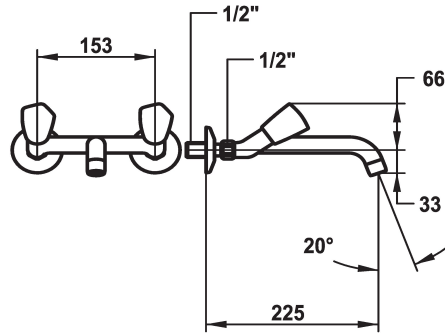

KWC STAR Zweigriffmischer - Waschtisch

Modell-Linie: STAR | K.11.42.44.000A69
Armaturen | Manuelle Armaturen

KWC-Nr.

103498
chromeline, AD 153, A 225

- * Zweigriffmischer
- * Metallgriffe, abziehbar
- * Auslauf fest
- Neoperl® Cascade®

Ausladung A

A 225

- * Flachtellerventiloberteil M20 x 1.25
- Edelstahl Ventilsitz
- * Wandanschlüsse 1/2" x 1/2", nicht absperrbar L 30

Technische Daten

Auslaufmenge
Auslauf
Farbcode
Installationsart
Armaturtyp
Mass Höhe
Armaturengeräuschgruppe
Ausladung A
Energie Etiketle
Anschluss Mass
Mass-Wasseraustritt
Material

14 l/min (3 bar)
fest
chromeline
Wandmontage
Zweigriffmischer
66
I
A 225
F
153
33
Messing

Ersatzteile

Flachtellerventiloberteil M20 x 1.25

KWC STAR
Zweigriffmischer - Waschtisch

Modell-Linie: **STAR | K.11.42.44.000A69**
Armaturen | Manuelle Armaturen

501546
K.32.40.01.931

**Flachtellerventiloberteil M20 x 1.25
mit KWC STAR Griffen (Kalt- und
Warmwasser)**

538706
Z.538.706.000
