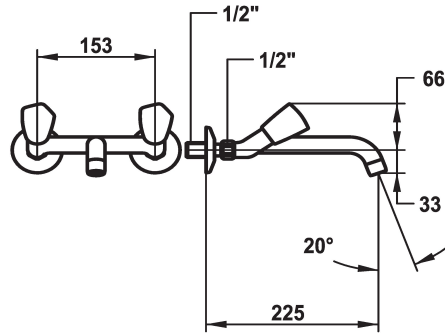

KWC STAR Zweigriffmischer - Waschtisch

Modell-Linie: STAR | K.11.42.44.000A69
Armaturen | Manuelle Armaturen

KWC-Nr.

103498
chromeline, AD 153, A 225

- * Zweigriffmischer
- * Metallgriffe, abziehbar
- * Auslauf fest
- Neoperl® Cascade®

Ausladung A

A 225

- * Flachtellerventiloberteil M20 x 1.25
- Edelstahl Ventilsitz
- * Wandanschlüsse 1/2" x 1/2", nicht absperbar L 30

Technische Daten

Auslaufmenge
Auslauf
Farbcode
Installationsart
Armaturtyp
Mass Höhe
Armaturengeräuschgruppe
Ausladung A
Energie Etiketle
Anschluss Mass
Mass-Wasseraustritt
Material

14 l/min (3 bar)
fest
chromeline
Wandmontage
Zweigriffmischer
66
I
A 225
F
153
33
Messing

Ersatzteile

Flachtellerventiloberteil M20 x 1.25

KWC STAR
Zweigriffmischer - Waschtisch

Modell-Linie: **STAR | K.11.42.44.000A69**
Armaturen | Manuelle Armaturen

501546
K.32.40.01.931

**Flachtellerventiloberteil M20 x 1.25
mit KWC STAR Griffen (Kalt- und
Warmwasser)**

538706
Z.538.706.000
