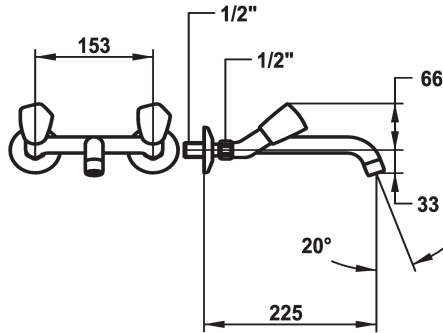

## KWC STAR

Rubinetteria a due manopole - Lavabo

Modell-Linie: STAR | K.11.42.44.000A69

Rubinetterie per bagni | Rubinetterie monocomando

### KWC-No.

**103777**  
chromeline, AD 153, A 135

**103630**  
chromeline, AD 153, A 175

**103498**  
chromeline, AD 153, A 225

### Proiezione A

A135

A175

A225

\* Rubinetteria a due manopole  
\* Maniglie metallica, estraibile  
\* Bocca fissa  
- Neoperl® Cascade®

\* Parte superiore della valvola a base piatta M20 x 1.25  
- sede valvola in acciaio inossidabile  
\* Raccordi a parete 1/2" x 1/2", non serrabili L 30

### Dati tecnici

Portata
bocca
Codice colore
Tipo di installazione
Tipo di rubinetto
Dimensioni in altezza
Classe di rumorosità
Proiezione A
Etichetta energetica
Connection measure
Dimensioni uscita acqua
Materiale
teamNumber
sanitasTroeschNumber