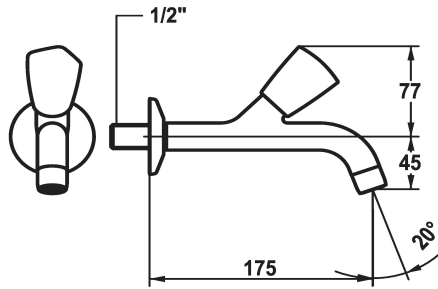

KWC STAR Eengreepskraan

Modell-Linie: STAR | K.25.40.03.000A34
Kranen | Accessoires voor kranen

KWC-No.

104981

103412

104985

* Eengreepskraan
* Metalen greep, afneembaar (koud water)
* Vaste uitloop
- straalvormer

Projection_A

A125

A175

A225

* Platte dichtingen M20 x 1.25
- roestvrijstalen klepzitting
* Aansluitschroefdraad 1/2"

Technical Data

A_Spout_Spray

12 l/min (3 bar)

Faucet_typ

Wandventil

Hoogteafmeting

77

G_Acoustic group

I

Projection_A

A175

EnergyLabelCH

E

Afmetingen wateruitlaat

45

Materiaal

Messing