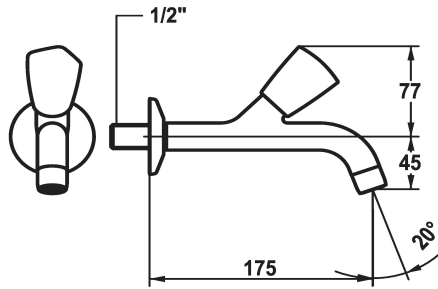

KWC STAR Eengreepskraan

Modell-Linie: STAR | K.25.40.03.000A34
Kranen | Accessoires voor kranen

KWC-No.

104981

103412

104985

* Eengreepskraan
* Metalen greep, afneembaar (koud water)
* Vaste uitloop
- straalvormer

Projectie A

A125

A175

A225

* Platte dichtingen M20 x 1.25
- roestvrijstalen klepzitting
* Aansluitschroefdraad 1/2"

Technical Data

Doorstroomhoeveelheid

12 l/min (3 bar)

Kraan type

Wandventil

Hoogteafmeting

77

geluidsklasse

I

Projectie A

A175

Energielabel

E

Afmetingen wateruitlaat

45

Materiaal

Messing