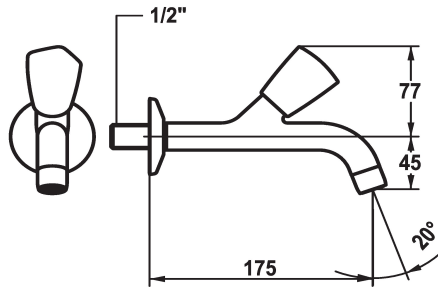

## KWC STAR

Accessori - Valvola a parete - Accessori

Modell-Linie: STAR | K.25.40.03.000A34

Rubinerie per bagni | Accessori per rubinetteria

### KWC-No.

**104981**  
chromeline, A 125, G ½"

**103412**  
chromeline, A 175, G ½"

**104985**  
chromeline, A 225, G ½"

### Proiezione A

A125

A175

A225

\* Valvola a parete  
\* Maniglia metallica, estraibile (acqua fredda)  
\* Bocca fissa  
- rompigetto

\* Parte superiore della valvola a base piatta M20 x 1.25  
- sede valvola in acciaio inossidabile  
\* Filettatura raccordo ½"

12 l/min (3 bar)
G1/2"
Fissato
chromeline
Installazione a parete
Wandventil
77
I
A175
E
45
Ottone