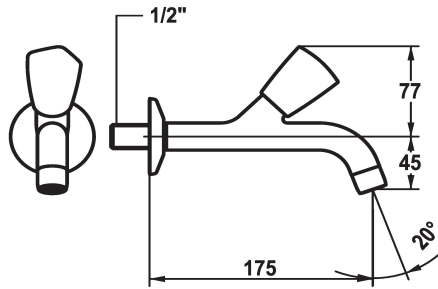

KWC STAR

Accessori - Valvola a parete - Accessori

Modell-Linie: STAR | K.25.40.03.000A34

Rubinerterie per bagni | Accessori per rubinetteria

KWC-No.

104981
chromeline, A 125, G ½"

103412
chromeline, A 175, G ½"

104985
chromeline, A 225, G ½"

Proiezione A

A125

A175

A225

* Valvola a parete
* Maniglia metallica, estraibile (acqua fredda)
* Bocca fissa
- rompigetto

* Parte superiore della valvola a base piatta M20 x 1.25
- sede valvola in acciaio inossidabile
* Filettatura raccordo ½"

Dati tecnici

Portata
Raccordo
bocca
Codice colore
Tipo di installazione
Tipo di rubinetto
Dimensioni in altezza
Classe di rumorosità
Proiezione A
Etichetta energetica
Dimensioni uscita acqua
Materiale
teamNumber
sanitasTroeschNumber

12 l/min (3 bar)
G1/2"
Fissato
chromeline
Installazione a parete
Wandventil
77
I
A175
E
45
Ottone
727622.502
6116 313.502