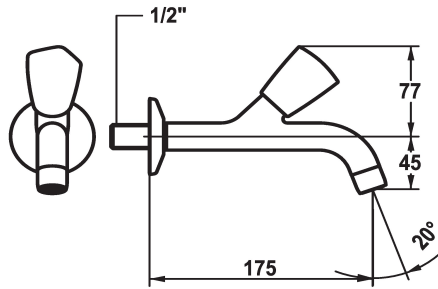

KWC STAR

Accessoires - Robinet à paroi - Accessoires

Modell-Linie: STAR | K.25.40.03.000A34
 Robinetteries | Accessoires robinetteries

KWC-No.

104981
 chromeline, A 125, G ½"

103412
 chromeline, A 175, G ½"

104985
 chromeline, A 225, G ½"

Projection A

A125

A175

A225

- * Robinet à paroi
- * Croisillon en métal, détachable (eau froide)
- * Bec fixe
- mousseur

- * Tête de robinet à clapet plat M20 x 1.25
- siège en acier inox
- * Raccord ½"

Données techniques

Débit
Raccord
goulot
Code couleur
Type d'installation
Type de robinet
Dimension de la hauteur
Groupe de bruit pour la robinetterie
Projection A
Label énergétique
Dimension de la sortie d'eau
Matière
teamNumber
sanitasTroeschNumber

12 l/min (3 bar)
G1/2"
Fixe
chromeline
Montage mural
Wandventil
77
I
A175
E
45
Laiton
727622.502
6116 313.502