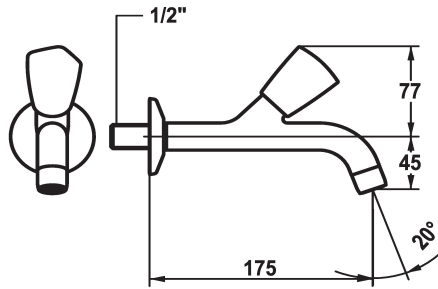

## KWC STAR

Accessoires - Robinet à paroi - Accessoires

Modell-Linie: STAR | K.25.40.03.000A34  
 Robinetteries | Accessoires robinetteries

### KWC-No.

**104981**  
 chromeline, A 125, G ½"

**103412**  
 chromeline, A 175, G ½"

**104985**  
 chromeline, A 225, G ½"

### Projection A

A125

A175

A225

- \* Robinet à paroi
- \* Croisillon en métal, détachable (eau froide)
- \* Bec fixe
- mousseur

- \* Tête de robinet à clapet plat M20 x 1.25
- siège en acier inox
- \* Raccord ½"

### Données techniques

Débit
Raccord
goulot
Code couleur
Type d'installation
Type de robinet
Dimension de la hauteur
Groupe de bruit pour la robinetterie
Projection A
Label énergétique
Dimension de la sortie d'eau
Matière