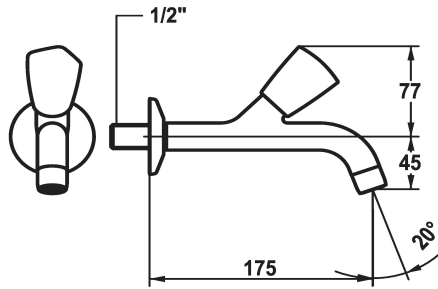

KWC STAR Zubehör - Wandventil - Zubehör

Modell-Linie: STAR | K.25.40.03.000A34
Armaturen | Zubehör Armaturen

KWC-Nr.

104981
chromeline, A 125, G 1/2"

103412
chromeline, A 175, G 1/2"

104985
chromeline, A 225, G 1/2"

* Wandventil
* Metallgriff, abziehbar (Kaltwasser)
* Auslauf fest
- Strahlformer

Ausladung A

A 125

A 175

A 225

* Flachtellerventiloberteil M20 x 1.25
- Edelstahl Ventilsitz
* Anschlussgewinde 1/2"

Technische Daten

Auslaufmenge	12 l/min (3 bar)
Anschluss	G 1/2"
Auslauf	fest
Farbcode	chromeline
Installationsart	Wandmontage
Armaturtyp	Wandventil
Mass Höhe	77
Armaturengeräuschgruppe	I
Ausladung A	A 175
Energie Etikette	E
Mass-Wasseraustritt	45
Material	Messing