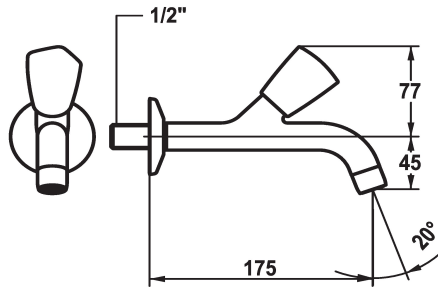

## KWC STAR Zubehör - Wandventil - Zubehör

Modell-Linie: STAR | K.25.40.03.000A34  
Armaturen | Zubehör Armaturen

### KWC-Nr.

**104981**  
chromeline, A 125, G 1/2"

**103412**  
chromeline, A 175, G 1/2"

**104985**  
chromeline, A 225, G 1/2"

### Ausladung A

A 125

A 175

A 225

\* Wandventil  
\* Metallgriff, abziehbar (Kaltwasser)  
\* Auslauf fest  
- Strahlformer

\* Flachtellerventiloberteil M20 x 1.25  
- Edelstahl Ventilsitz  
\* Anschlussgewinde 1/2"

### Technische Daten

Auslaufmenge

12 l/min (3 bar)

Anschluss

G 1/2"

Auslauf

fest

Farbcode