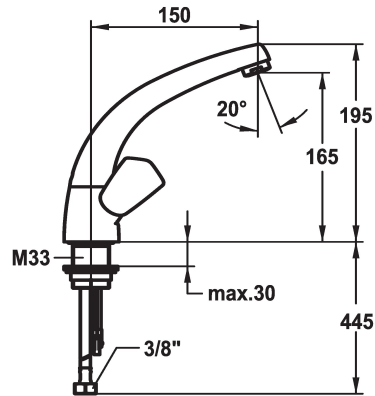

KWC STAR Tweegreepsmengkraan

Modell-Linie: STAR | K.12.41.21.000A02
Kranen | Eengreepkranen

KWC-No.

103106

103193

- * Tweegreepsmengkraan
- * Metalen grepen, afneembaar
- * Draaibare uitloop 90°
- Neoperl® Cascade®
- * OptimalSpace - Royale was- en werkomgeving

afvoergarnituur

met aftapkraan

zonder aftapkraan

- * Platte dichtingen M20 x 1.25
- roestvrijstalen klepzitting
- * Flexibele aansluitlangen 3/8"
- * Bevestiging met schroefdraadhuls M33 x 1.5
- * Tafelboring ø35 mm

Technical Data

A_Spout_Spray

afvoergarnituur

Connection

uitloop

Kleurcode

Installation_type

Faucet_typ

Hoogteafmeting

G_Acoustic_group

Projection_A

EnergyLabelCH

Afmetingen wateruitlaat

Materiaal

13 l/min (3 bar)

zonder aftapkraan