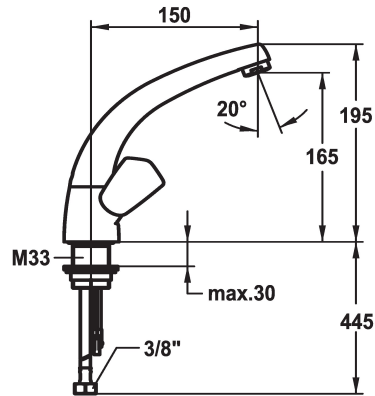

KWC STAR Tweegreepsmengkraan

Modell-Linie: STAR | K.12.41.21.000A02
Kranen | Eengreepkranen

KWC-No.

103106

103193

- * Tweegreepsmengkraan
- * Metalen grepen, afneembaar
- * Draaibare uitloop 90°
- Neoperl® Cascade®
- * OptimalSpace - Royale was- en werkomgeving

afvoergarnituur

met aftapkraan

zonder aftapkraan

- * Platte dichtingen M20 x 1.25
- roestvrijstalen klepzitting
- * Flexibele aansluitlangen 3/8"
- * Bevestiging met schroefdraadhuls M33 x 1.5
- * Tafelboring ø35 mm

Technical Data

Doorstroomhoeveelheid

13 l/min (3 bar)

afvoergarnituur

zonder aftapkraan

schroefverbindingen

Koperbuisaansluitingen

uitloop

draaibaar

Kleurcode

chromeline

Type installatie

staande montage

Kraan type

Zweigriffmischer

Hoogteafmeting