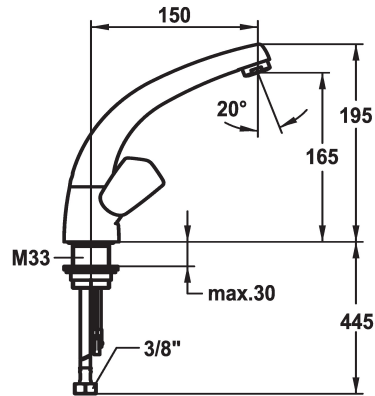

KWC STAR

Rubinetteria a due manopole - Lavabo

Modell-Linie: STAR | K.12.41.21.000A02

Rubinetterie per bagni | Rubinetterie monocomando

KWC-No.

103106
chromeline, A 150, raccordi con tubetti in rame, con piletta

103193
chromeline, A 150, raccordi con tubetti in rame, senza piletta

- * Rubinetteria a due manopole
- * Maniglie metallica, estraibile
- * Bocca orientabile 90°
- Neoperl® Cascade®
- * OptimalSpace - ampia zona di lavoro e di lavaggio

scarico

con comando per scarico

senza piletta

- * Parte superiore della valvola a base piatta M20 x 1.25
- sede valvola in acciaio inossidabile
- * Tubi flessibili di collegamento da 3/8"
- * Fissaggio tramite raccordo filettato M33 x 1.5
- * Foratura ø35 mm

Dati tecnici

Portata
scarico
Raccordo
bocca
Codice colore
Tipo di installazione
Tipo di rubinetto
Dimensioni in altezza
Classe di rumorosità
Proiezione A
Etichetta energetica
Dimensioni uscita acqua
Materiale