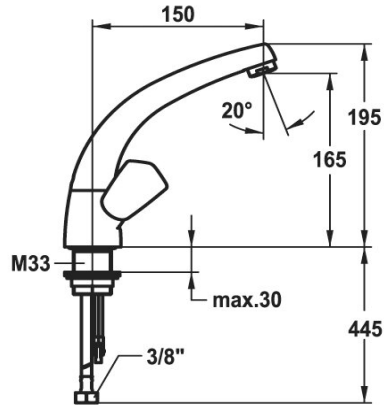

KWC STAR Mélangeur - lavabo

Modell-Linie: STAR | K.12.41.21.000A02
Robinetteries | Robinets à monocommande

KWC-No.

103106
chromeline, A 150, flexibles 3/8", avec vidage

103193
chromeline, A 150, flexibles 3/8", sans vidage

- * Mélangeur
- * Croisillon en métal, détachable
- * Bec orientable 90°
- Neoperl® Cascade®
- * OptimalSpace - un espace de lavage ou de travail généreux
- * Tête de robinet à clapet plat M20 x 1.25
- Siège en acier inox

Ablaufgarnitur

mit Ablaufventil

ohne Ablaufventil

- * Raccordements flexibles 3/8"
- * Fixation par tige filetée M33 x 1.5
- * Perçage utile ø35 mm
- * Disponible en option :
 - Poignée Corona antiviol à froid Z.503.009.000
 - Poignée Corona antiviol à chaude Z.503.008.000
 - Kit de vissage pour poignée Corona métallique Z.200.162.000

Données techniques

Auslaufmenge	13 l/min (3 bar)
Ablaufgarnitur	ohne Ablaufventil
Anschluss	Flexible Anschlussschläuche 3/8"
Auslauf	schwenkbar
Farbcode	chromeline
Installationsart	Standmontage
Artikeltyp	Zweigriffmischer
Mass Höhe	195
Armaturengeräuschgruppe	I
Ausladung A	A 150
Energieetikette (CH)	E
Mass-Wasseraustritt	165
Material	Messing
Schwenkbereich	90°
Ausladung A	150 mm
teamNumber	727204.502
sanitasTroeschNumber	6116 152.502