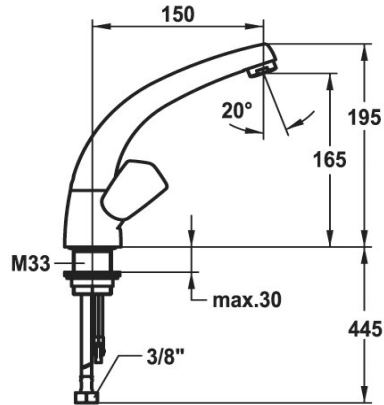

KWC STAR Mélangeur - lavabo

Modell-Linie: STAR | K.12.41.21.000A02
Robinetteries | Robinets à monocommande

KWC-No.

103106
chromeline, A 150, flexibles 3/8", avec vidage

103193
chromeline, A 150, flexibles 3/8", sans vidage

- * Mélangeur
- * Croisillon en métal, détachable
- * Bec orientable 90°
- Neoperl® Cascade®
- * OptimalSpace - un espace de lavage ou de travail généreux
- * Tête de robinet à clapet plat M20 x 1.25
- Siège en acier inox

Ablaufgarnitur

mit Ablaufventil

ohne Ablaufventil

- * Raccordements flexibles 3/8"
- * Fixation par tige filetée M33 x 1.5
- * Perçage utile ø35 mm
- * Disponible en option :
 - Poignée Corona antiviol à froid Z.503.009.000
 - Poignée Corona antiviol à chaude Z.503.008.000
 - Kit de vissage pour poignée Corona métallique Z.200.162.000

Données techniques

Auslaufmenge	13 l/min (3 bar)
Ablaufgarnitur	ohne Ablaufventil
Anschluss	Flexible Anschlussschläuche 3/8"
Auslauf	schwenkbar
Farbcode	chromeline
Installationsart	Standmontage
Artikeltyp	Zweigriffmischer
Armaturengeräuschgruppe	I
Energieetikette (CH)	E
Material	Messing
Ausladung A	150 mm
Schwenkbereich standardmässig	90 Grad
Höhe maximal	195 mm
Wasseraustritt minimum	165 mm