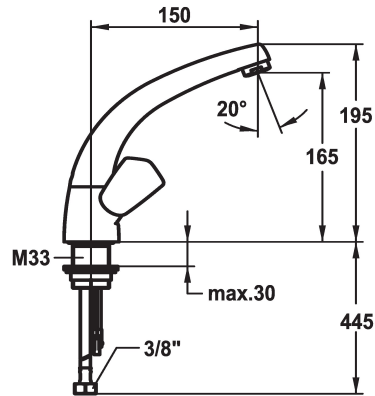

KWC STAR Zweigriffmischer - Waschtisch

Modell-Linie: STAR | K.12.41.21.000A02
Armaturen | Manuelle Armaturen

KWC-Nr.

103106
chromeline, A 150, Kupferrohranschlüsse, mit Ablaufgarnitur

103193
chromeline, A 150, Kupferrohranschlüsse, ohne Ablaufgarnitur

- * Zweigriffmischer
- * Metallgriffe, abziehbar
- * Schwenkauslauf 90°
- Neoperl® Cascade®
- * OptimalSpace - grosszügiger Wasch- / Arbeitsbereich

Ablaufgarnitur

mit Ablaufgarnitur

ohne Ablaufgarnitur

- * Flachtellerventiloberteil M20 x 1.25
- Edelstahl Ventilsitz
- * Flexible Anschlusschläuche 3/8"
- * Befestigung mit Gewindestutzen M33 x 1.5
- * Tischbohrung ø35 mm

Technische Daten

Auslaufmenge
Ablaufgarnitur
Anschluss
Auslauf
Farbcode
Installationsart
Armaturtyp
Mass Höhe
Armaturengeräuschgruppe
Ausladung A
Energie Etiketete
Mass-Wasseraustritt
Material
teamNumber
sanitasTroeschNumber

13 l/min (3 bar)
ohne Ablaufgarnitur
Kupferrohranschlüsse
schwenkbar
chromeline
Standmontage
Zweigriffmischer
195
I
A 150
E
165
Messing
727204.502
6116 152.502