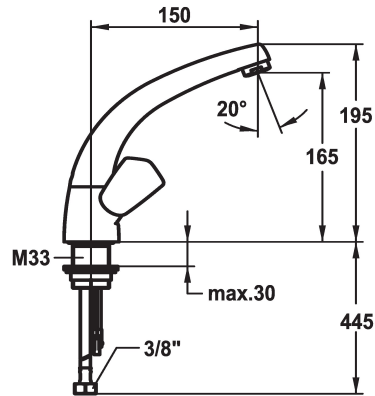

KWC STAR Zweigriffmischer - Waschtisch

Modell-Linie: STAR | K.12.41.21.000A02
Armaturen | Manuelle Armaturen

KWC-Nr.

103106
chromeline, A 150, Kupferrohranschlüsse, mit Ablaufgarnitur

103193
chromeline, A 150, Kupferrohranschlüsse, ohne Ablaufgarnitur

- * Zweigriffmischer
- * Metallgriffe, abziehbar
- * Schwenkauslauf 90°
- Neoperl® Cascade®
- * OptimalSpace - grosszügiger Wasch- / Arbeitsbereich

Ablaufgarnitur

mit Ablaufgarnitur

ohne Ablaufgarnitur

- * Flachtellerventiloberteil M20 x 1.25
- Edelstahl Ventilsitz
- * Flexible Anschlusschläuche 3/8"
- * Befestigung mit Gewindestutzen M33 x 1.5
- * Tischbohrung ø35 mm

Technische Daten

Auslaufmenge
Ablaufgarnitur
Anschluss
Auslauf
Farbcode
Installationsart
Armaturtyp
Mass Höhe
Armaturengeräuschgruppe
Ausladung A
Energie Etiketete
Mass-Wasseraustritt
Material

13 l/min (3 bar)
ohne Ablaufgarnitur
Kupferrohranschlüsse
schwenkbar
chromeline
Standmontage
Zweigriffmischer
195
I
A 150
E
165
Messing