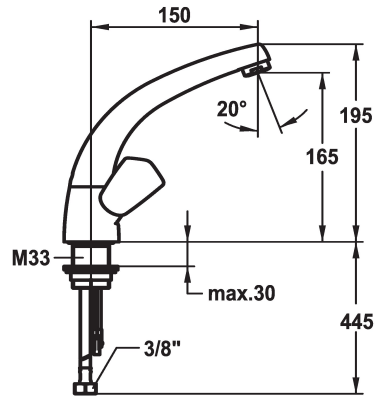

## KWC STAR Zweigriffmischer - Waschtisch

Modell-Linie: STAR | K.12.41.21.000A02  
Armaturen | Manuelle Armaturen

### KWC-Nr.

**103106**  
chromeline, A 150, Kupferrohranschlüsse, mit Ablaufgarnitur

**103193**  
chromeline, A 150, Kupferrohranschlüsse, ohne Ablaufgarnitur

- \* Zweigriffmischer
- \* Metallgriffe, abziehbar
- \* Schwenkauslauf 90°
- Neoperl® Cascade®
- \* OptimalSpace - grosszügiger Wasch- / Arbeitsbereich

### Ablaufgarnitur

mit Ablaufgarnitur

ohne Ablaufgarnitur

- \* Flachtellerventiloberteil M20 x 1.25
- Edelstahl Ventilsitz
- \* Flexible Anschlusschläuche 3/8"
- \* Befestigung mit Gewindestutzen M33 x 1.5
- \* Tischbohrung ø35 mm

### Technische Daten

Auslaufmenge
Ablaufgarnitur
Anschluss
Auslauf
Farbcode
Installationsart
Armaturtyp
Mass Höhe
Armaturengeräuschgruppe
Ausladung A
Energie Etiketle
Mass-Wasseraustritt
Material

13 l/min (3 bar)
ohne Ablaufgarnitur
Kupferrohranschlüsse
schwenkbar
chromeline
Standmontage
Zweigriffmischer
195
I
A 150
E
165
Messing