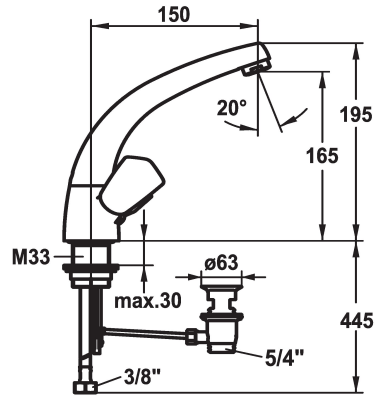

KWC STAR Tweegreepsmengkraan

Modell-Linie: STAR | K.12.41.11.000A02
Kranen | Eengreepkranen

KWC-No.

103106

103193

- * Tweegreepsmengkraan
- * Metalen grepen, afneembaar
- * Draaibare uitloop 90°
- Neoperl® Cascade®
- * OptimalSpace - Royale was- en werkomgeving
- * Platte dichtingen M20 x 1.25

afvoergarnituur

met aftapkraan

zonder aftapkraan

- roestvrijstalen klepzitting
- * Flexibele aansluitlangen 3/8"
- * Bevestiging met schroefdraadhuls M33 x 1.5
- * Tafelboring ø35 mm
- * Levering:
- KWC afvoerkraan Z.538.581.000

Technical Data

A_Spout_Spray

afvoergarnituur

Connection

uitloop

Kleurcode

Installation_type

Faucet_typ

Hoogteafmeting

G_Acoustic group

Projection_A

EnergyLabelCH

Afmetingen wateruitlaat

Materiaal

13 l/min (3 bar)

met aftapkraan