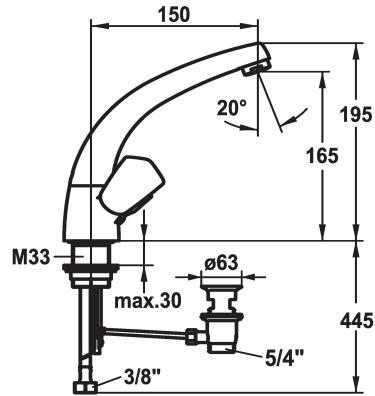

KWC STAR Tweegreepsmengkraan

Modell-Linie: STAR | K.12.41.11.000A02
Kranen | Eengreepkranen

KWC-No.

103106

103193

- * Tweegreepsmengkraan
- * Metalen grepen, afneembaar
- * Draaibare uitloop 90°
- Neoperl® Cascade®
- * OptimalSpace - Royale was- en werkomgeving
- * Platte dichtingen M20 x 1.25

afvoergarnituur

met aftapkraan

zonder aftapkraan

- roestvrijstalen klepzitting
- * Flexibele aansluitlangen 3/8"
- * Bevestiging met schroefdraadhuls M33 x 1.5
- * Tafelboring ø35 mm
- * Levering:
- KWC afvoerkraan Z.538.581.000

Technical Data

Doorstroomhoeveelheid

13 l/min (3 bar)

afvoergarnituur

met aftapkraan

schroefverbindingen

Koperbuisaansluitingen

uitloop

draaibaar

Kleurcode

chromeline

Type installatie

staande montage

Kraan type

Zweigriffmischer

Hoogteafmeting