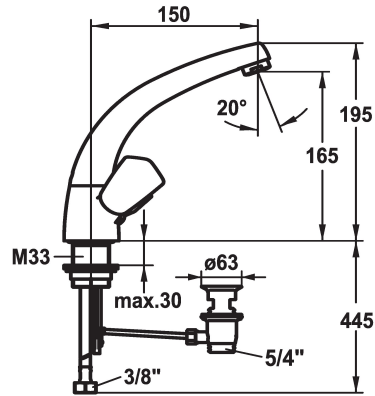

## KWC STAR

Rubinetteria a due manopole - Lavabo

Modell-Linie: STAR | K.12.41.11.000A02

Rubinetterie per bagni | Rubinetterie monocomando

#### 103106

chromeline, A 150, raccordi con tubetti in rame, con piletta

#### 103193

chromeline, A 150, raccordi con tubetti in rame, senza piletta

- \* Rubinetteria a due manopole
- \* Maniglie metallica, estraibile
- \* Bocca orientabile 90°
- Neoperl® Cascade®
- \* OptimalSpace - ampia zona di lavoro e di lavaggio
- \* Parte superiore della valvola a base piatta M20 x 1.25

### piletta

con comando per scarico

senza piletta

- sede valvola in acciaio inossidabile
- \* Tubi flessibili di collegamento da 3/8"
- \* Fissaggio tramite raccordo filettato M33 x 1.5
- \* Foratura ø35 mm
- \* Incluso nella fornitura:
- Valvola di scarico KWC Z.538.581.000