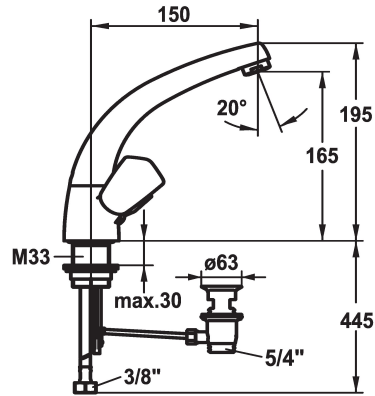

## KWC STAR

Mélangeur - Lavabo

Modell-Linie: STAR | K.12.41.11.000A02  
Robinettes | Robinets à monocommande

### KWC-No.

**103106**  
chromeline, A 150, raccords tubulures cuivre, avec vidage

**103193**  
chromeline, A 150, raccords tubulures cuivre, sans vidage

- \* Mélangeur
- \* Croisillon en métal, détachable
- \* Bec orientable 90°
- Neoperl® Cascade®
- \* OptimalSpace - un espace de lavage ou de travail généreux
- \* Tête de robinet à clapet plat M20 x 1.25

### vidage

avec vidage

sans vidage

- siège en acier inox
- \* Raccordements flexibles 3/8"
- \* Fixation par tige fileté M33 x 1.5
- Perçage utile ø35 mm
- \* Livraison:
- Garniture de vidage KWC Z.538.581.000

### Données techniques

Débit	13 l/min (3 bar)
vidage	avec vidage
Raccord	Raccords tubulures cuivre
goulot	orientable
Code couleur	chromeline
Type d'installation	montage vertical
Type de robinet	Zweigriffmischer
Dimension de la hauteur	195
Groupe de bruit pour la robinetterie	l
Projection A	A150
Label énergétique	E
Dimension de la sortie d'eau	165
Matière	Laiton
teamNumber	727203.502
sanitasTroeschNumber	6116 151.502