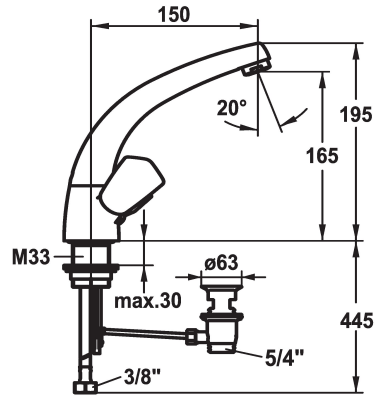

KWC STAR

Mélangeur - Lavabo

Modell-Linie: STAR | K.12.41.11.000A02
Robinetteries | Robinets à monocommande

KWC-No.

103106
chromeline, A 150, raccords tubulures cuivre, avec vidage

103193
chromeline, A 150, raccords tubulures cuivre, sans vidage

- * Mélangeur
- * Croisillon en métal, détachable
- * Bec orientable 90°
- Neoperl® Cascade®
- * OptimalSpace - un espace de lavage ou de travail généreux
- * Tête de robinet à clapet plat M20 x 1.25

vidage

avec vidage

sans vidage

- siège en acier inox
- * Raccordements flexibles 3/8"
- * Fixation par tige filetée M33 x 1.5
- Perçage utile ø35 mm
- * Livraison:
- Garniture de vidage KWC Z.538.581.000

Données techniques

Débit
vidage
Raccord
goulot
Code couleur
Type d'installation
Type de robinet
Dimension de la hauteur
Groupe de bruit pour la robinetterie
Projection A
Label énergétique
Dimension de la sortie d'eau
Matière