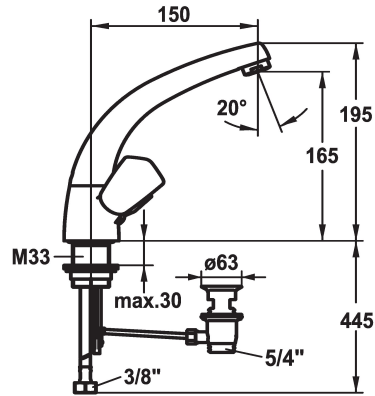

KWC STAR Zweigriffmischer - Waschtisch

Modell-Linie: STAR | K.12.41.11.000A02
Armaturen | Manuelle Armaturen

KWC-Nr.

103106
chromeline, A 150, Kupferrohranschlüsse, mit Ablaufgarnitur

103193
chromeline, A 150, Kupferrohranschlüsse, ohne Ablaufgarnitur

- * Zweigriffmischer
- * Metallgriffe, abziehbar
- * Schwenkauslauf 90°
- Neoperl® Cascade®
- * OptimalSpace - grosszügiger Wasch- / Arbeitsbereich
- * Flachtellerventiloberteil M20 x 1.25

Ablaufgarnitur

mit Ablaufgarnitur

ohne Ablaufgarnitur

- Edelstahl Ventilsitz
- * Flexible Anschlussschläuche 3/8"
- * Befestigung mit Gewindestutzen M33 x 1.5
- * Tischbohrung ø35 mm
- * Lieferumfang:
- KWC Ablaufventil Z.538.581.000

Technische Daten

Auslaufmenge	13 l/min (3 bar)
Ablaufgarnitur	mit Ablaufgarnitur
Anschluss	Kupferrohranschlüsse
Auslauf	schwenkbar
Farbcode	chromeline
Installationsart	Standmontage
Armaturtyp	Zweigriffmischer
Mass Höhe	195
Armaturengeräuschgruppe	I
Ausladung A	A 150
Energie Etikette	E
Mass-Wasseraustritt	165
Material	Messing
teamNumber	727203.502
sanitasTroeschNumber	6116 151.502