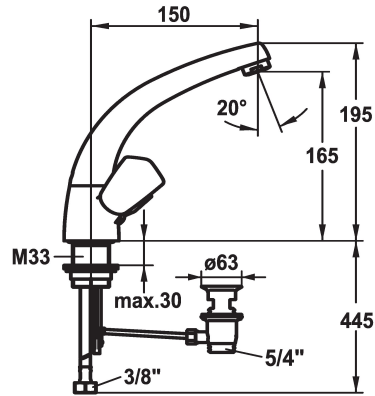

## KWC STAR Zweigriffmischer - Waschtisch

Modell-Linie: STAR | K.12.41.11.000A02  
Armaturen | Manuelle Armaturen

### KWC-Nr.

**103106**  
chromeline, A 150, Kupferrohranschlüsse, mit Ablaufgarnitur

**103193**  
chromeline, A 150, Kupferrohranschlüsse, ohne Ablaufgarnitur

- \* Zweigriffmischer
- \* Metallgriffe, abziehbar
- \* Schwenkauslauf 90°
- Neoperl® Cascade®
- \* OptimalSpace - grosszügiger Wasch- / Arbeitsbereich
- \* Flachtellerventiloberteil M20 x 1.25

### Ablaufgarnitur

mit Ablaufgarnitur

ohne Ablaufgarnitur

- Edelstahl Ventilsitz
- \* Flexible Anschlussschläuche 3/8"
- \* Befestigung mit Gewindestutzen M33 x 1.5
- \* Tischbohrung ø35 mm
- \* Lieferumfang:
- KWC Ablaufventil Z.538.581.000

### Technische Daten

Auslaufmenge
Ablaufgarnitur
Anschluss
Auslauf
Farbcode
Installationsart
Armaturtyp
Mass Höhe
Armaturengeräuschgruppe
Ausladung A
Energie Etikette
Mass-Wasseraustritt
Material

13 l/min (3 bar)
mit Ablaufgarnitur
Kupferrohranschlüsse
schwenkbar
chromeline
Standmontage
Zweigriffmischer
195
I
A 150
E
165
Messing