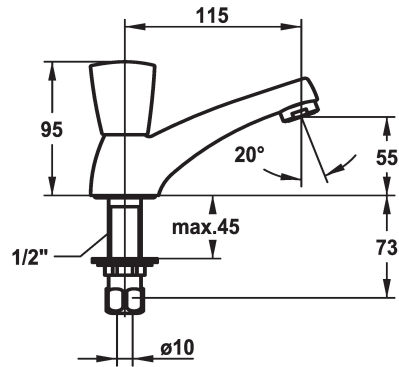

KWC STAR

Accessori - Rubinetto a colonna - Accessori

Modell-Linie: STAR | K.25.40.51.000A34

Rubinerterie per bagni | Accessori per rubinetteria

KWC-No.

103015

chromeline, A 115

- * Rubinetto a colonna
- * Maniglia metallica, estraibile (acqua fredda)
- * Bocca fissa
- Neoperl® Cascade®

- * Parte superiore della valvola a base piatta M20 x 1.25
- sede valvola in acciaio inossidabile
- * Filettatura raccordo 1/2"
- * Foratura ø22 mm

Dati tecnici

Portata
bocca
Codice colore
Tipo di installazione
Tipo di rubinetto
Dimensioni in altezza
Classe di rumorosità
Proiezione A
Etichetta energetica
Dimensioni uscita acqua
Materiale

13 l/min (3 bar)
Fissato
chromeline
montaggio fisso
Standventil
95
I
A115
E
55
Ottone