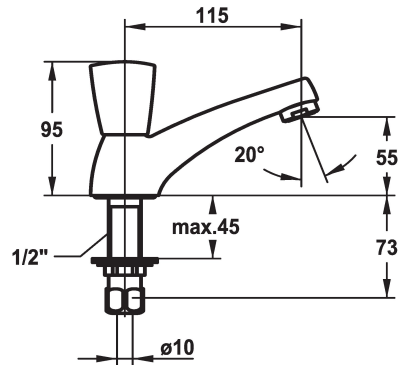

KWC STAR

Accessori - Rubinetto a colonna - Accessori

Modell-Linie: STAR | K.25.40.51.000A34

Rubinerterre per bagni | Accessori per rubinetteria

KWC-No.

103015

chromeline, A 115

- * Rubinetto a colonna
- * Maniglia metallica, estraibile (acqua fredda)
- * Bocca fissa
- Neoperl® Cascade®

- * Parte superiore della valvola a base piatta M20 x 1.25
- sede valvola in acciaio inossidabile
- * Filettatura raccordo 1/2"
- * Foratura ø22 mm

Dati tecnici

Portata
bocca
Codice colore
Tipo di installazione
Tipo di rubinetto
Dimensioni in altezza
Classe di rumorosità
Proiezione A
Etichetta energetica
Dimensioni uscita acqua
Materiale
teamNumber
sanitasTroschNumber

13 l/min (3 bar)
Fissato
chromeline
montaggio fisso
Standventil
95
I
A115
E
55
Ottone
727631.502
6116 301.502