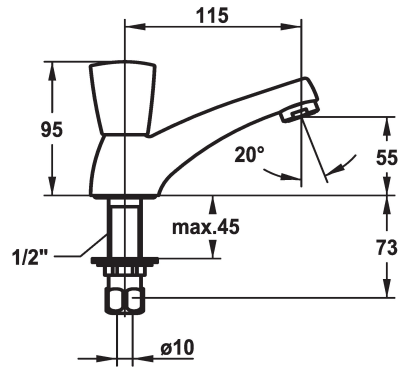

## KWC STAR

Accessoires - Robinet à colonnette - Accessoires

Modell-Linie: STAR | K.25.40.51.000A34  
 Robinetteries | Accessoires robinetteries

### KWC-No.

**103015**  
 chromeline, A 115

- \* Robinet à colonnette
- \* Croisillon en métal, détachable (eau froide)
- \* Bec fixe
- Neoperl® Cascade®

- \* Tête de robinet à clapet plat M20 x 1.25
- siège en acier inox
- \* Raccord 1/2"
- Perçage utile ø22 mm

### Données techniques

Débit
goulot
Code couleur
Type d'installation
Type de robinet
Dimension de la hauteur
Groupe de bruit pour la robinetterie
Projection A
Label énergétique
Dimension de la sortie d'eau
Matière

13 l/min (3 bar)
Fixe
chromeline
montage vertical
Standventil
95
I
A115
E
55
Laiton