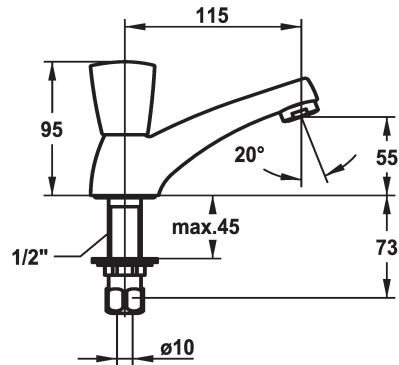

KWC STAR

Accessoires - Robinet à colonnette - Accessoires

Modell-Linie: STAR | K.25.40.51.000A34
 Robinetteries | Accessoires robinetteries

KWC-No.

103015
 chromeline, A 115

- * Robinet à colonnette
- * Croisillon en métal, détachable (eau froide)
- * Bec fixe
- Neoperl® Cascade®

- * Tête de robinet à clapet plat M20 x 1.25
- siège en acier inox
- * Raccord 1/2"
- Perçage utile ø22 mm

Données techniques

Débit	13 l/min (3 bar)
goulot	Fixe
Code couleur	chromeline
Type d'installation	montage vertical
Type de robinet	Standventil
Dimension de la hauteur	95
Groupe de bruit pour la robinetterie	I
Projection A	A115
Label énergétique	E
Dimension de la sortie d'eau	55
Matière	Laiton
teamNumber	727631.502
sanitasTroeschNumber	6116 301.502