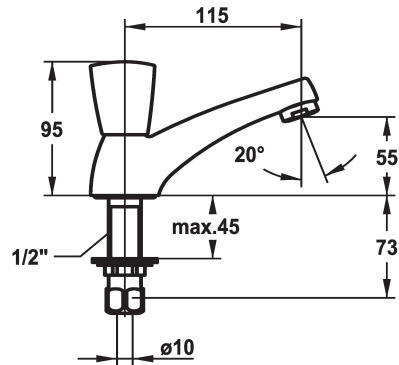

KWC STAR Zubehör - Standventil - Zubehör

Modell-Linie: STAR | K.25.40.51.000A34
Armaturen | Zubehör Armaturen

KWC-Nr.

103015
chromeline, A 115

- * Standventil
- * Metallgriff, abziehbar (Kaltwasser)
- * Auslauf fest
- Neoperl® Cascade®

- * Flachtellerventiloberteil M20 x 1.25
- Edelstahl Ventilsitz
- * Anschlussgewinde 1/2"
- Tischbohrung ø22 mm

Technische Daten

Auslaufmenge
Auslauf
Farbcode
Installationsart
Armaturtyp
Mass Höhe
Armaturengeräuschgruppe
Ausladung A
Energie Etiketle
Mass-Wasseraustritt
Material

13 l/min (3 bar)
fest
chromeline
Standmontage
Standventil
95
I
A 115
E
55
Messing

Ersatzteile

Flachtellerventiloberteil M20 x 1.25

501546

KWC STAR
Zubehör - Standventil - Zubehör

Modell-Linie: STAR | K.25.40.51.000A34
Armaturen | Zubehör Armaturen