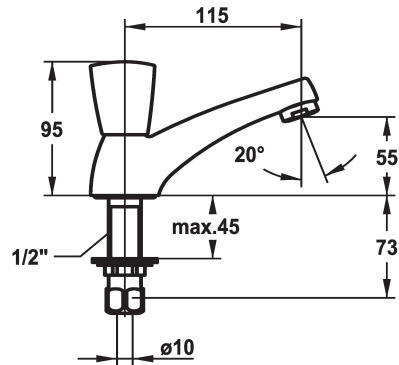

## KWC STAR Zubehör - Standventil - Zubehör

Modell-Linie: STAR | K.25.40.51.000A34  
Armaturen | Zubehör Armaturen

### KWC-Nr.

**103015**  
chromeline, A 115

- \* Standventil
- \* Metallgriff, abziehbar (Kaltwasser)
- \* Auslauf fest
- Neoperl® Cascade®

- \* Flachtellerventiloberteil M20 x 1.25
- Edelstahl Ventilsitz
- \* Anschlussgewinde 1/2"
- Tischbohrung ø22 mm

### Technische Daten

Auslaufmenge	13 l/min (3 bar)
Auslauf	fest
Farbcode	chromeline
Installationsart	Standmontage
Armaturtyp	Standventil
Mass Höhe	95
Armaturengeräuschgruppe	I
Ausladung A	A 115
Energie Etikette	E
Mass-Wasseraustritt	55
Material	Messing
teamNumber	727631.502
sanitasTroschNumber	6116 301.502