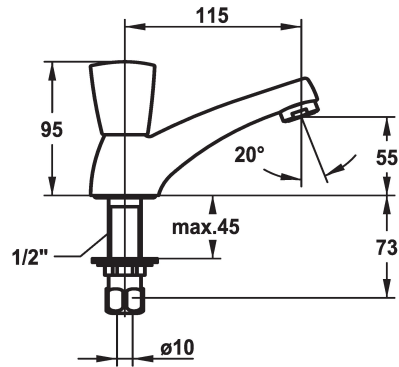

KWC STAR Zubehör - Standventil - Zubehör

Modell-Linie: STAR | K.25.40.51.000A34
Armaturen | Zubehör Armaturen

KWC-Nr.

103015
chromeline, A 115

- * Standventil
- * Metallgriff, abziehbar (Kaltwasser)
- * Auslauf fest
- Neoperl® Cascade®

- * Flachtellerventiloberteil M20 x 1.25
- Edelstahl Ventilsitz
- * Anschlussgewinde 1/2"
- Tischbohrung ø22 mm

Technische Daten

Auslaufmenge
Auslauf
Farbcode
Installationsart
Armaturtyp
Mass Höhe
Armaturengeräuschgruppe
Ausladung A
Energie Etiketle
Mass-Wasseraustritt
Material

13 l/min (3 bar)
fest
chromeline
Standmontage
Standventil
95
I
A 115
E
55
Messing