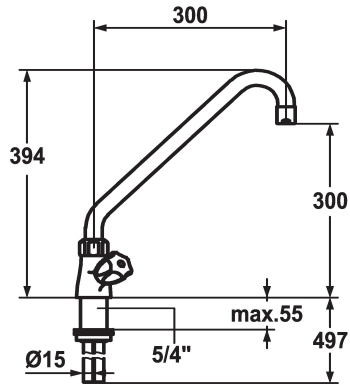

KWC GASTRO Zweigriffmischer - Grossküche

Modell-Linie: GASTRO | K.24.41.A2.000C07
Armaturen | Manuelle Armaturen

KWC-Nr.

101755

ganzchrom, A 300, B 300, C 394

- * Zweigriffmischer
- * KWC CORONA Metallgriffe, abziehbar
- * Schwenkauslauf 360°
- mit nachziehbarer Stopfbüchse
- Strahlregler-Mundstück
- * OptimalSpace - grosszügiger Wasch- / Arbeitsbereich

- * Flachtellerventiloberteil M20 x 1.25
- Edelstahl Ventilsitz
- * Kupferrohranschlüsse ø15 mm
- * Befestigung mit Gewindestutzen 1 1/4"
- * Tischbohrung ø42 mm

Technische Daten

Auslaufmenge
Ausladung C
Anschluss
Ausladung B
Farbcode
Installationsart
Armaturtyp
Mass Höhe
Armaturengeräuschgruppe
Ausladung A
Mass-Wasseraustritt
Material

98 l/min (3 bar)
C 394
Kupferrohranschlüsse
B 300
chromeline
Standmontage
Zweigriffmischer
394
U
A 300
300
Messing