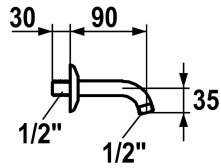

KWC

Bras de douche pour douche de tête

Modell-Linie: SHOWERCULTURE | 26.000.804.000

Douches | Douches

KWC-No.

101206
chromeline, A 90

* Bras de douche
* Raccord 1/2"

Données techniques

Durchmesser	D65
Farbcode	chromeline
Installationsart	Standmontage
Artikeltyp	Brausearm
Ausladung A	A 90
Mass Länge	L 90
Material	Messing