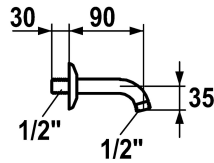

KWC SHOWERCULTURE Brausenarm für Brauseköpfe

Modell-Linie: **SHOWERCULTURE** | 26.000.804.000
Duscharmaturen | Brausearm

KWC-Nr.

101206
chromeline, A 90

* Brausenarm
* Anschlussgewinde 1/2"

Technische Daten

Durchmesser

D65

Farbcode

chromeline

Installationsart

Standmontage

Armatortyp

Brausenarm

Ausladung A

A 90

Mass Länge

L 90

Material

Messing