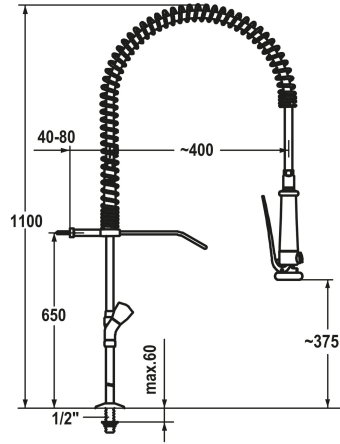

KWC GASTRO Mélangeur

Modell-Linie: GASTRO | K.24.42.62.000C71
Robinettes | Robinets à monocommande

KWC-No.

100964

chromeline, AD 153

- * Mélangeur
- * Croisillon KWC CORONA en métal, détachable
- * TouchProtect - protection contre les brûlures grâce au principe de la double coque
- * Anti-refoulement intégré
- * Douchette vaisselle
- douchette verrouillable avec temporisation de fermeture
- avec unité d'entretien de vanne pour le nettoyage et jet de tamisage orientable

- SprayClean - élimination active du calcaire et nettoyage rapide du filtre
- SprayLock - interruption du jet d'eau
- PowerClean - mode jet pluie
- * OptimalSpace - un espace de lavage ou de travail généreux
- * Tête de robinet à clapet plat M20 x 1.25
- siège en acier inox
- * Raccords colonnettes 1/2" x 3/4" L 130
- * Perçage utile ø22 mm

Données techniques

Douchette: Débit
Support mural
Code couleur
Type d'installation
Type de robinet
Dimension de la hauteur
Groupe de bruit pour la robinetterie
Projection A
Connexion mesure
Dimension de la sortie d'eau
Matière

15 l/min (3 bar)
mit Wandhalter
chromeline
montage vertical
Zweigriffmischer
1100
l
A400
153
375
Laiton

Pièces de rechange

KWC GASTRO
Mélangeur

Modell-Linie: GASTRO | K.24.42.62.000C71
Robinetteries | Robinets à monocommande