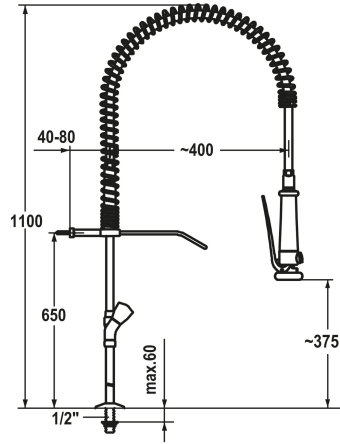

## KWC GASTRO Zweigriffmischer - Grossküche

Modell-Linie: GASTRO | K.24.42.62.000C71  
Armaturen | Manuelle Armaturen

### KWC-Nr.

**100964**

chromeline, AD 153

- \* Zweigriffmischer
- \* KWC CORONA Metallgriffe, abziehbar
- \* TouchProtect - Schutz vor Verbrennungen durch Zweischalenprinzip
- \* Eigensicher gegen Rückfließen
- \* Geschirrwashbrause
- absperrbare Siebbrause mit Schließverzögerung
- mit Ventil-Wartungseinheit zur Reinigung und schwenkbarem Siebstrahl

### Technische Daten

Brause: Auslaufmenge
Wandhalter
Farbcode
Installationsart
Armaturtyp
Mass Höhe
Armaturengeräuschgruppe
Ausladung A
Anschluss Mass
Mass-Wasseraustritt
Material

15 l/min (3 bar)
mit Wandhalter
chromeline
Standmontage
Zweigriffmischer
1100
I
A 400
153
375
Messing

### Ersatzteile

**KWC GASTRO**  
Zweigriffmischer - Grossküche

Modell-Linie: **GASTRO | K.24.42.62.000C71**  
Armaturen | Manuelle Armaturen

**GASTRO Brausenschlauch zu  
Geschirrwashbrause**

**535469**  
Z.502.844.700