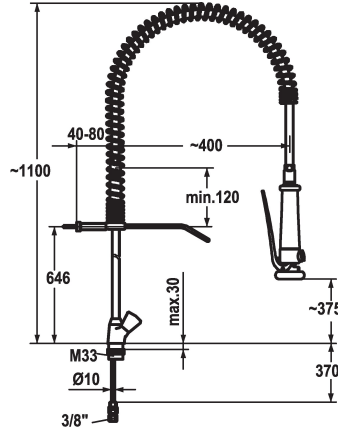

Modell-Linie: GASTRO | K.24.41.60.000C06

Rubinetterie per bagni | Rubinetterie monocomando

KWC-No.

100962

chromeline

- * Rubinetteria a due manopole
- * Molla di sospensione in acciaio inossidabile
- * Maniglie metalliche KWC CORONA, estraibili
- * TouchProtect - protezione dalle scottature grazie al sistema a intercapedine
- * Con sicurezza antiriflusso
- * Doccia lavastoviglie
- doccia a pioggia arrestabile con ritardo di chiusura
- con unità di manutenzione a valvola per la pulizia e getto del setaccio orientabile

- SprayClean - eliminazione attiva del calcare e pulizia rapida
- SprayLock - impostazione del tipo di getto della doccia
- PowerClean - getto a richiesta
- * OptimalSpace - ampia zona di lavoro e di lavaggio
- * Parte superiore della valvola a base piatta M20 x 1.25
- sede valvola in acciaio inossidabile
- * Tubi di rame ø10 mm
- * Fissaggio tramite raccordo filettato M33 x 1.5
- * Foratura ø35 mm

Dati tecnici

Doccia: Portata

15 l/min (3 bar)

Raccordo

Raccordi con tubetti in rame

Staffa a parete

mit Wandhalter

Doccia in cucina

Doccia lavastoviglie

Codice colore

chromeline

Tipo di installazione

montaggio fisso

Tipo di rubinetto

Zweigriffmischer

Dimensioni in altezza