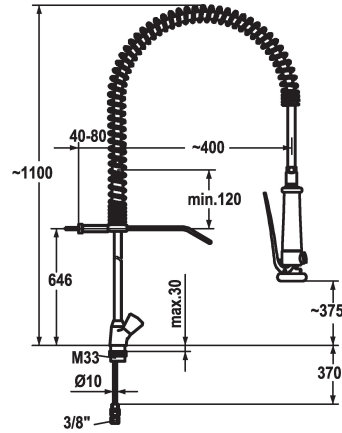

Modell-Linie: GASTRO | K.24.41.60.000C06

Rubinerie per bagni | Rubinerie monocomando

KWC-No.

100962

chromeline

- * Rubinetteria a due manopole
- * Molla di sospensione in acciaio inossidabile
- * Maniglie metalliche KWC CORONA, estraibili
- * TouchProtect - protezione dalle scottature grazie al sistema a intercapedine
- * Con sicurezza antiriflusso
- * Doccia lavastoviglie
- doccia a pioggia arrestabile con ritardo di chiusura
- con unità di manutenzione a valvola per la pulizia e getto del setaccio orientabile

- SprayClean - eliminazione attiva del calcare e pulizia rapida
- SprayLock - impostazione del tipo di getto della doccia
- PowerClean - getto a richiesta
- * OptimalSpace - ampia zona di lavoro e di lavaggio
- * Parte superiore della valvola a base piatta M20 x 1.25
- sede valvola in acciaio inossidabile
- * Tubi di rame Ø10 mm
- * Fissaggio tramite raccordo filettato M33 x 1.5
- * Foratura Ø35 mm

Dati tecnici

Doccia: Portata
Raccordo
Staffa a parete
Doccia in cucina
Codice colore
Tipo di installazione
Tipo di rubinetto
Dimensioni in altezza
Classe di rumorosità
Dimensioni uscita acqua
Materiale
teamNumber

15 l/min (3 bar)
Raccordi con tubetti in rame
mit Wandhalter
Doccia lavastoviglie
chromeline
montaggio fisso
Zweigriffmischer
1100
l
375
Ottone
727362.501

Pezzi di ricambio

KWC GASTRO

Rubinetteria a due manopole - Cucina professionale