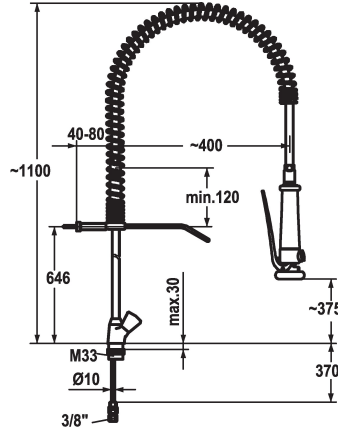

Modell-Linie: GASTRO | K.24.41.60.000C06

Griferías de lavabo | Grifo para lavabo

KWC-No.

100962

chromeline, copper tubes

- * Bimando
- * Muelle suspensión acero inoxidable
- * Manillas de metal KWC CORONA, desmontables
- * TouchProtect - el cuerpo del grifo no se calienta
- * Seguro contra retorno
- * Ducha fregadero
- ducha lluvia bloqueable con cierre retardado
- con unidad de mantenimiento de válvula para la limpieza y chorro de tamiz giratorio
- SprayClean - elimina activamente la cal, limpia rápidamente el

- depurador
- SprayLock - bloqueo de la salida del grifo
- PowerClean - modalidad de chorro
- * OptimalSpace - áreas de lavabo y de trabajo con dimensiones generosas
- * Parte superior válvula disco plano M20 x 1.25
- asiento válvulas acero inox
- * Conexiones tubo cobre Ø10 mm
- * Fijación con varilla roscada M33 x 1.5
- * Medida orificios Ø35 mm

Datos técnicos

Ducha: Caudal de salida	15 l/min (3 bar)
Racors	Conexiones tubo cobre
SopORTE de pared	mit Wandhalter
Ducha de cocina	Ducha fregadero
Código de color	chromeline
Tipo de instalación	Standmontage
Tipo de grifo	Zweigriffmischer
Dimensión de la altura	1100
Grupo de ruido	l
Dimensión de la altura	375
Material	Latón

Ducha: Caudal de salida	15 l/min (3 bar)
Racors	Conexiones tubo cobre
SopORTE de pared	mit Wandhalter
Ducha de cocina	Ducha fregadero
Código de color	chromeline
Tipo de instalación	Standmontage
Tipo de grifo	Zweigriffmischer
Dimensión de la altura	1100
Grupo de ruido	l
Dimensión de la altura	375
Material	Latón