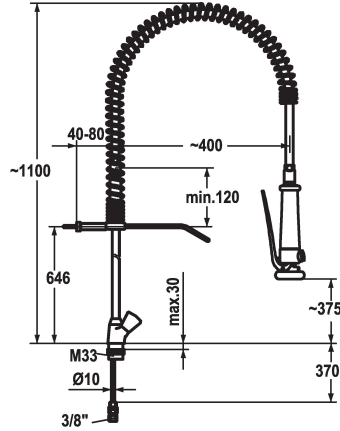

KWC GASTRO Zweigriffmischer - Grossküche

Modell-Linie: GASTRO | K.24.41.60.000C06
Armaturen | Manuelle Armaturen

KWC-Nr.

100962
chromeline

- * Zweigriffmischer
- * Tragfeder aus Edelstahl
- * KWC CORONA Metallgriffe, abziehbar
- * TouchProtect - Schutz vor Verbrennungen durch Zweischaalenprinzip
- * Eigensicher gegen Rückfließen
- * Geschirrwashbrause
- absperzbare Siebbrause mit Schließverzögerung
- mit Ventil-Wartungseinheit zur Reinigung und schwenkbarem Siebstrahl

Technische Daten

Brause: Auslaufmenge
Anschluss
Wandhalter
Küchenbrause
Farbcode
Installationsart
Armaturtyp
Mass Höhe
Armaturengeräuschgruppe
Mass-Wasseraustritt
Material

15 l/min (3 bar)
Kupferrohranschlüsse
mit Wandhalter
Geschirrbrause
chromeline
Standmontage
Zweigriffmischer
1100
l
375
Messing

Ersatzteile

KWC GASTRO Zweigriffmischer - Grossküche

Modell-Linie: GASTRO | K.24.41.60.000C06
Armaturen | Manuelle Armaturen

GASTRO Brausenschlauch zu Geschirrwashbrause

535469
Z.502.844.700

GASTRO Geschirrwashbrause

539030
Z.539.030.145

CORONA Metallgriff Warmwasser, abziehbar

503008
Z.503.008.000

CORONA Metallgriff Kaltwasser, abziehbar

503009
Z.503.009.000

Klemmschraube mit Rückflussverhinderer

500899
Z.500.899.000
