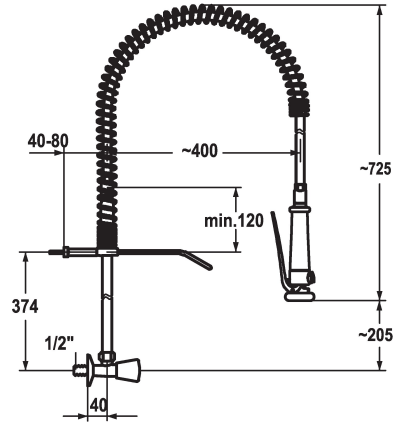

Modell-Linie: GASTRO | K.24.40.70.000C34  
 Robinetteries | Robinets à monocommande

#### KWC-No.

**100961**  
 chromeline

- \* Robinet à paroi
- \* Ressort de suspension en acier inox
- \* Croisillon KWC CORONA en métal, détachable (eau froide)
- \* TouchProtect - protection contre les brûlures grâce au principe de la double coque
- \* Douchette vaisselle
- douchette verrouillable avec temporisation de fermeture
- avec unité d'entretien de vanne pour le nettoyage et jet de tamisage orientable

- SprayClean - élimination active du calcaire et nettoyage rapide du filtre
- SprayLock - interruption du jet d'eau
- PowerClean - mode jet pluie
- \* OptimalSpace - un espace de lavage ou de travail généreux
- \* Tête de robinet à clapet plat M20 x 1.25
- siège en acier inox
- \* Raccord 1/2"

15 l/min (3 bar)
G1/2"
mit Wandhalter
Douchette vaisselle
chromeline
Montage mural
Wandventil
725
I
A400
205
Laiton