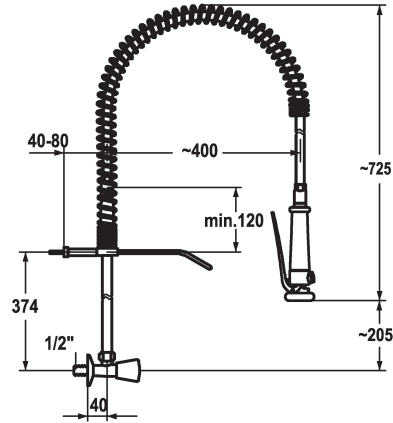

Modell-Linie: GASTRO | K.24.40.70.000C34
 Robinetteries | Robinets à monocommande

KWC-No.

100961
 chromeline

- * Robinet à paroi
- * Ressort de suspension en acier inox
- * Croisillon KWC CORONA en métal, détachable (eau froide)
- * TouchProtect - protection contre les brûlures grâce au principe de la double coque
- * Douchette vaisselle
- douchette verrouillable avec temporisation de fermeture
- avec unité d'entretien de vanne pour le nettoyage et jet de tamisage orientable

- SprayClean - élimination active du calcaire et nettoyage rapide du filtre
- SprayLock - interruption du jet d'eau
- PowerClean - mode jet pluie
- * OptimalSpace - un espace de lavage ou de travail généreux
- * Tête de robinet à clapet plat M20 x 1.25
- siège en acier inox
- * Raccord 1/2"

Données techniques

Douchette: Débit
Raccord
Support mural
Douchette de cuisine
Code couleur
Type d'installation
Type de robinet
Dimension de la hauteur
Groupe de bruit pour la robinetterie
Projection A
Dimension de la sortie d'eau
Matière

15 l/min (3 bar)
G1/2"
mit Wandhalter
Douchette vaisselle
chromeline
Montage mural
Wandventil
725
I
A400
205
Laiton