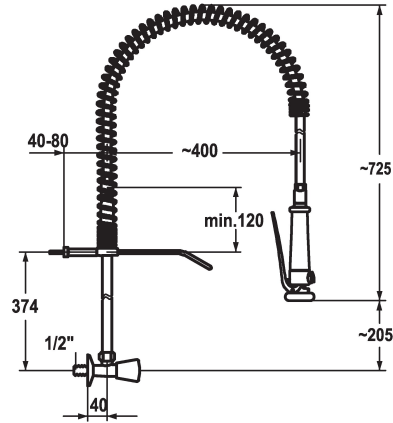

Modell-Linie: GASTRO | K.24.40.70.000C34

Griferías de lavabo | Grifo para lavabo

KWC-No.

100961

chromeline

- * Válvula de pared
- * Muelle suspensión acero inoxidable
- * Manilla metálica KWC CORONA, desmontable (agua fría)
- * TouchProtect - el cuerpo del grifo no se calienta
- * Ducha fregadero
 - ducha lluvia bloqueable con cierre retardado
 - con unidad de mantenimiento de válvula para la limpieza y chorro de tamiz giratorio
 - SprayClean - elimina activamente la cal, limpia rápidamente el

- depurador
 - SprayLock - bloqueo de la salida del grifo
 - PowerClean - modalidad de chorro
- * OptimalSpace - áreas de lavabo y de trabajo con dimensiones generosas
- * Parte superior válvula disco plano M20 x 1.25
- asiento válvulas acero inox
- * Racor conexión 1/2"

Datos técnicos

Ducha: Caudal de salida	15 l/min (3 bar)
Racors	G1/2"
Soporte de pared	mit Wandhalter
Ducha de cocina	Ducha fregadero
Código de color	chromeline
Tipo de instalación	Montaje a pared
Tipo de grifo	Wandventil
Dimensión de la altura	725
Grupo de ruido	I
Proyección A	A400
Dimensión de la altura	205
Material	Latón

Ducha: Caudal de salida	15 l/min (3 bar)
Racors	G1/2"
Soporte de pared	mit Wandhalter
Ducha de cocina	Ducha fregadero
Código de color	chromeline
Tipo de instalación	Montaje a pared
Tipo de grifo	Wandventil
Dimensión de la altura	725
Grupo de ruido	I
Proyección A	A400
Dimensión de la altura	205
Material	Latón